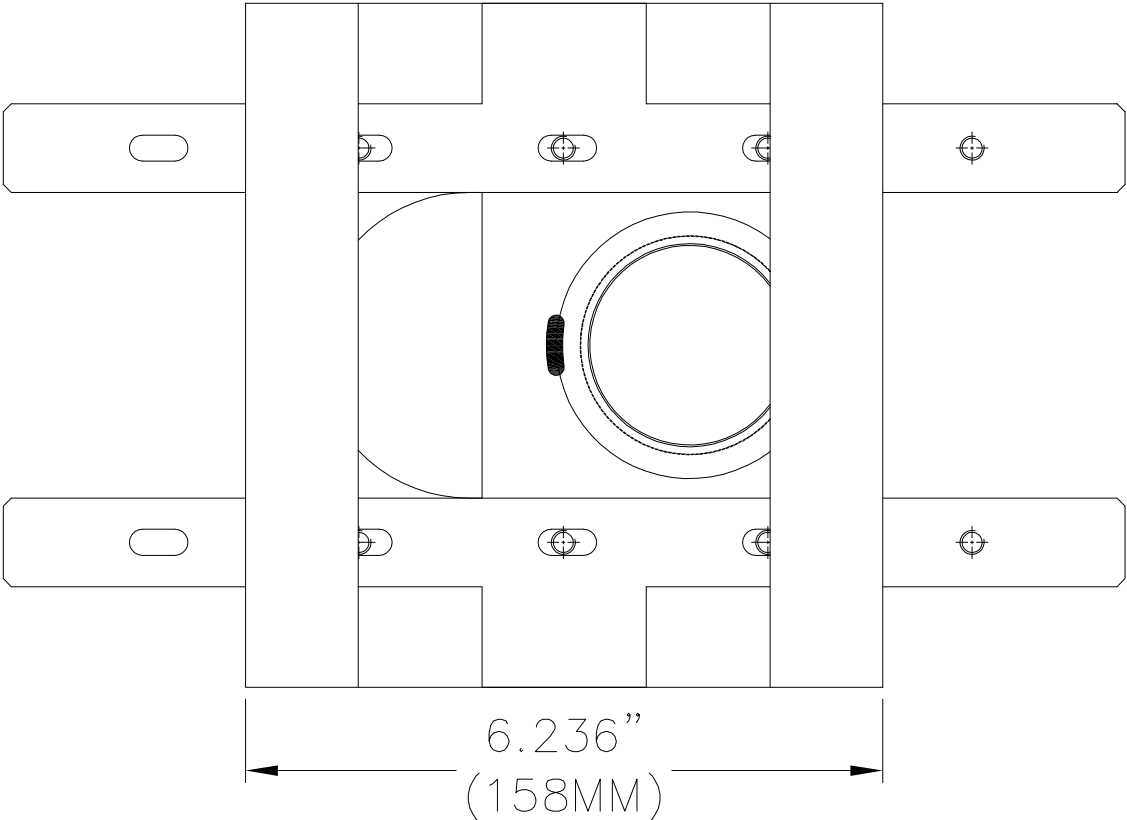

secūrmount

CM-601

Vesa maximum width 203MM x 29MM

secūrmount

CM-601

Vesa maximum width 203MM x 29MM

secūrmount

CM-601

Vesa maximum width 203MM x 29MM