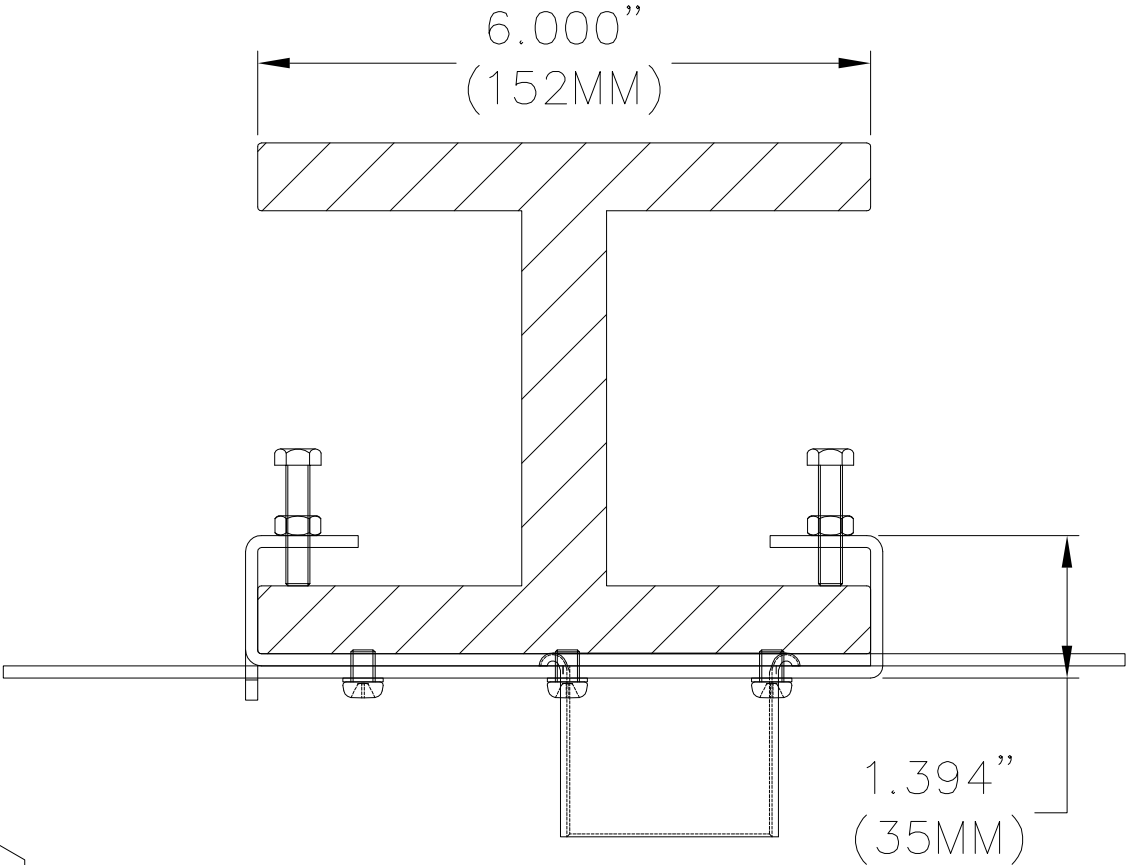

secūrmount

CM-601

Vesa maximum width 203MM x 29MM

secūrmount

CM-601

Vesa maximum width 203MM x 29MM

secūrmount

CM-601

Vesa maximum width 203MM x 29MM