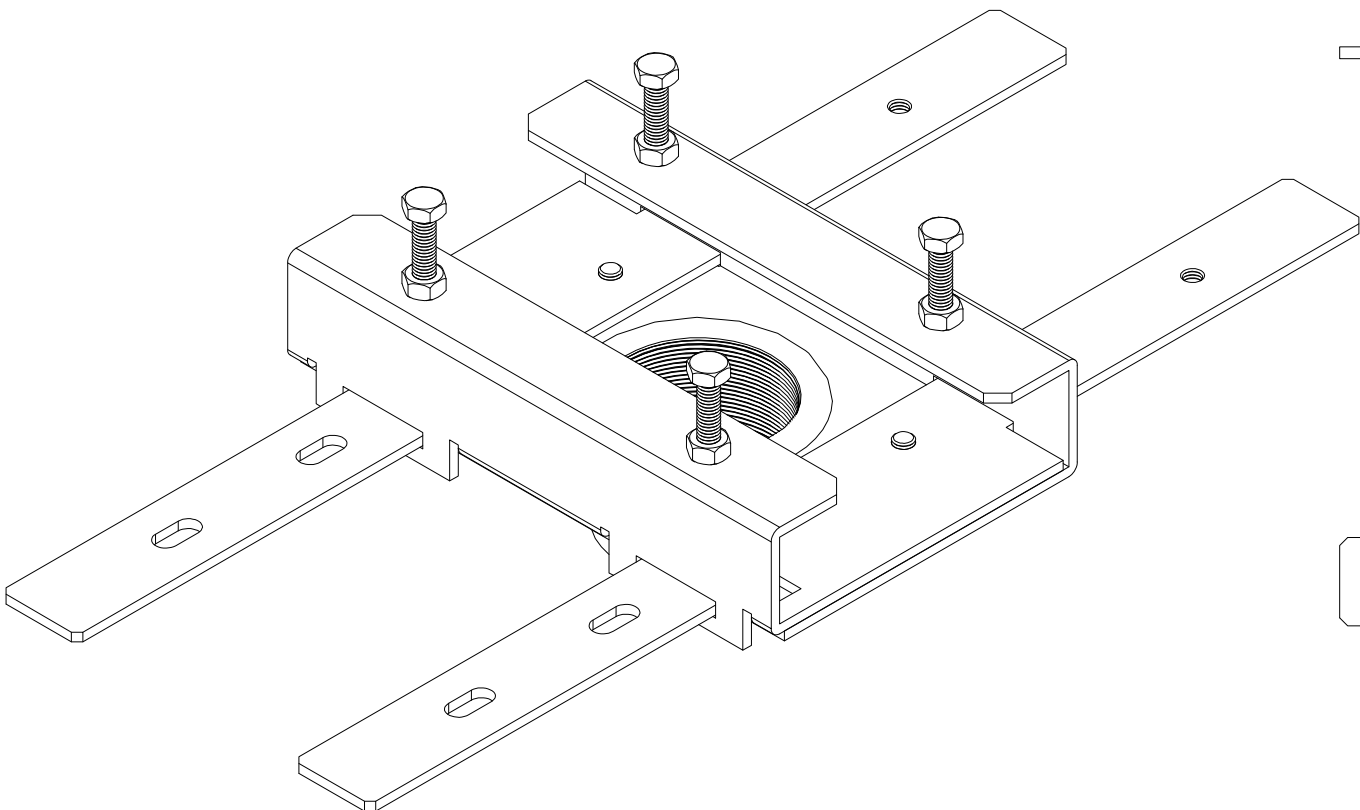

secūrmount

CM-601

Vesa maximum width 203MM x 29MM

secūrmount

CM-601

Vesa maximum width 203MM x 29MM

secūrmount

CM-601

Vesa maximum width 203MM x 29MM