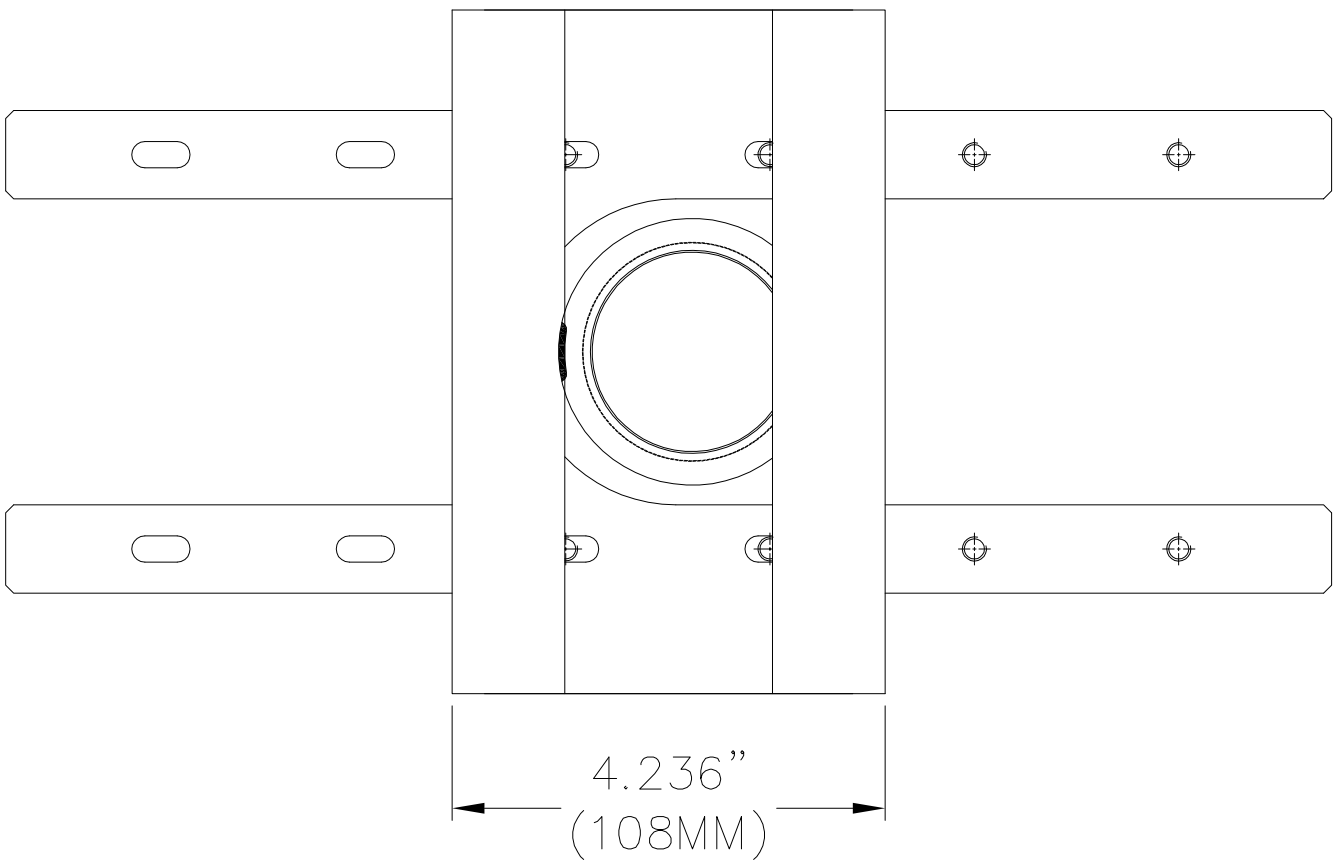

secūrmount

CM-601

Vesa maximum width 203MM x 29MM

secūrmount

CM-601

Vesa maximum width 203MM x 29MM

secūrmount

CM-601

Vesa maximum width 203MM x 29MM