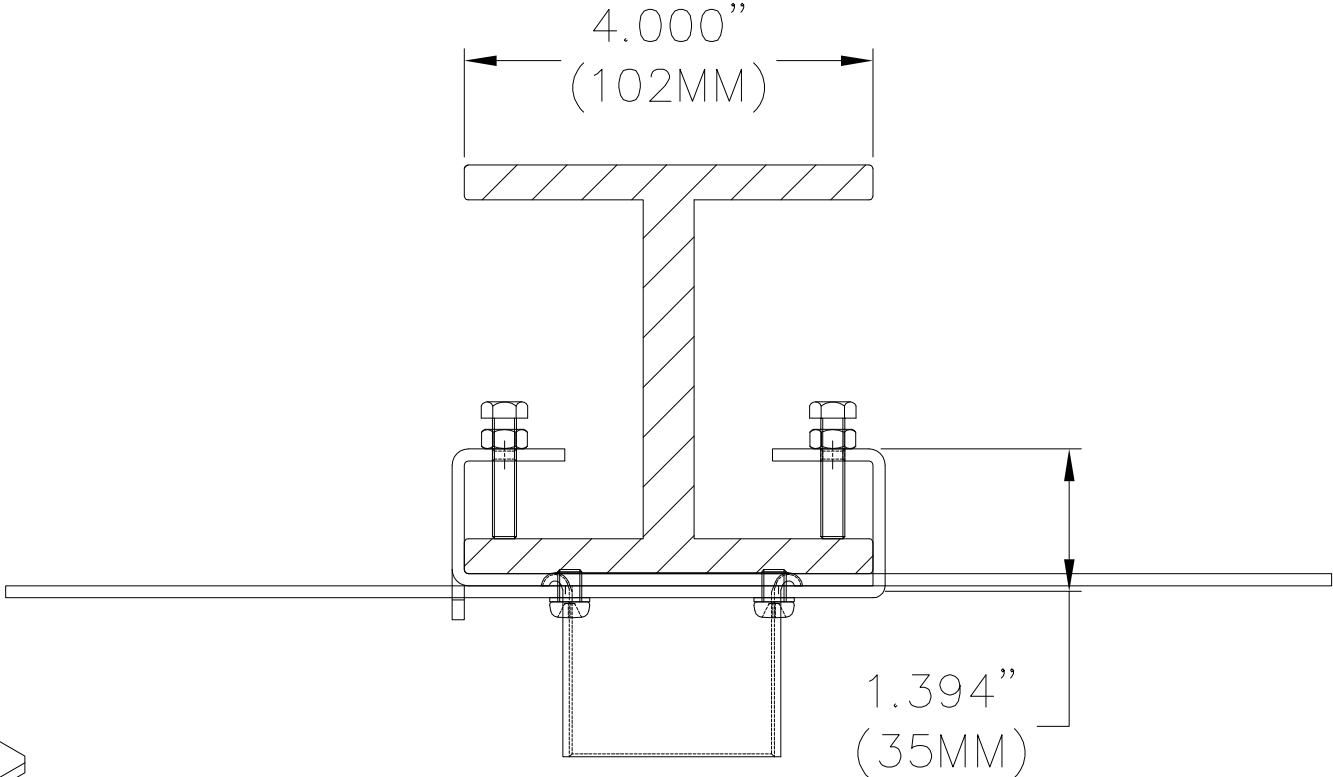

secūrmount

CM-601

Vesa maximum width 203MM x 29MM

secūrmount

CM-601

Vesa maximum width 203MM x 29MM

secūrmount

CM-601

Vesa maximum width 203MM x 29MM