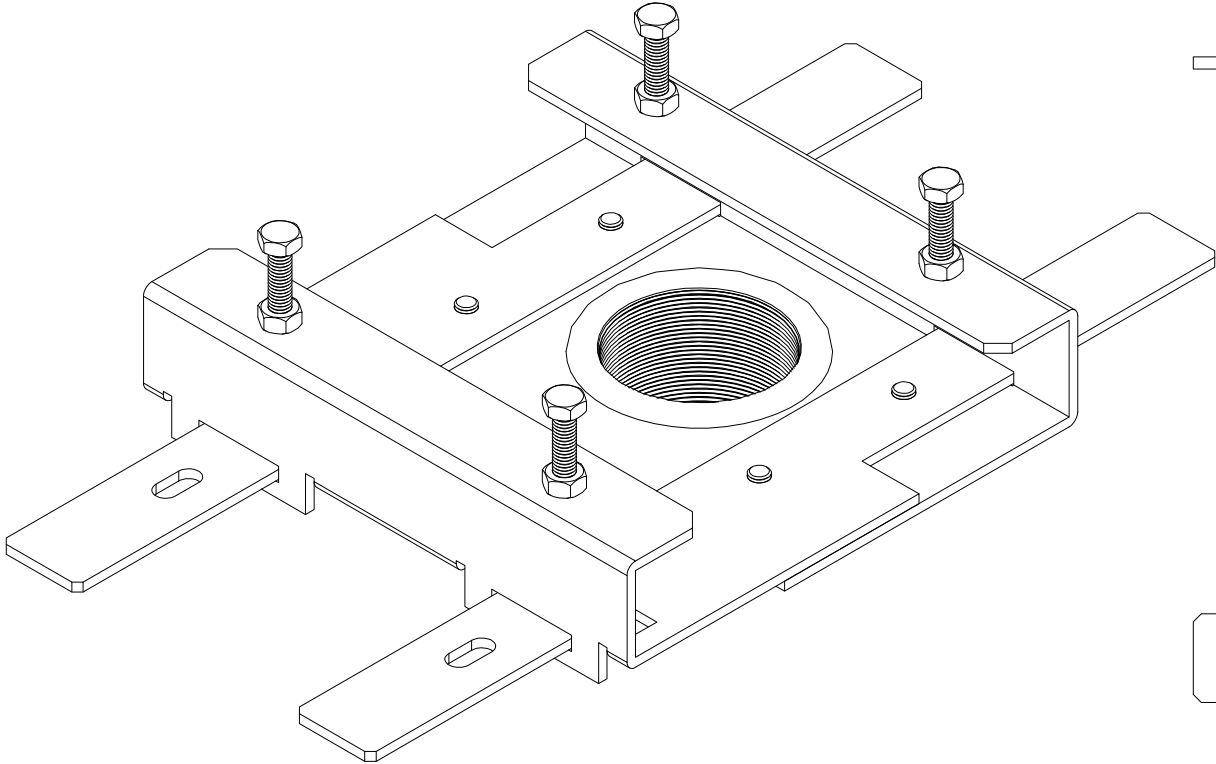

secūrmount

CM-601

Vesa maximum width 203MM x 29MM

secūrmount

CM-601

Vesa maximum width 203MM x 29MM

secūrmount

CM-601

Vesa maximum width 203MM x 29MM